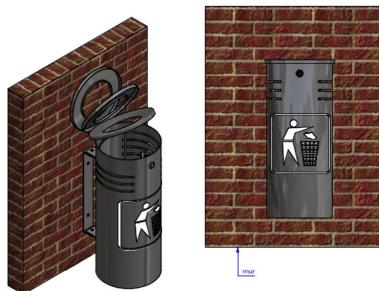

Référence : 111.13

Produit : Corbeille de rue

Collection : Convivialité

Réf. 111.13

Réf. 111.13-2

### Descriptif :

Corbeille Banlieue, modèle: V.3 murale & son armature de clip sac murale. Ce modèle est prévu pour une fixation murale ou pour une fixation sur un poteau à l'aide de brides de fixation.

Contenance: 40 litres.

Diamètre: 330mm x Hauteur: 724mm

Options disponibles :

Type : V.3

Fixation : Murale

Infos complémentaires : Version à fixer sur poteau.