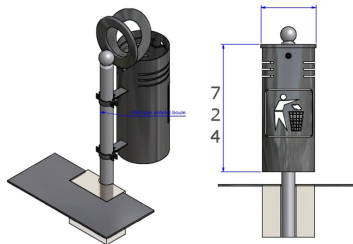

### Descriptif :

Corbeille Banlieue, modèle: V.3 murale & son armature de clip sac murale. Ce modèle est prévu pour une fixation murale ou pour une fixation sur un poteau à l'aide de brides de fixation.

Contenance: 40 litres.

Diamètre: 330mm x Hauteur: 724mm

Options disponibles :

Type : V.3

Fixation : Murale

Infos complémentaires : Version à fixer sur poteau.