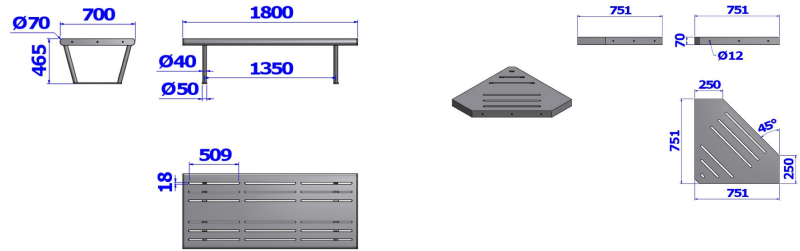

Référence : 343.12-angle
Produit : Banquette modulaire
Collection : Convivialité

Descriptif :

Pour concevoir des ambiances conviviales et créer autant de combinaisons imaginables.

Module droit : 1800mm x 770mm x Hauteur d'assise : 450mm. (Ref. 343.12-droit)

Module d'angle : 710mm x 170mm. (Ref. 343.12-angle)

Fixation : Fixe sur platine

Matériaux, revêtements, couleurs :

- Ensemble mcano-soudé
- Primaire EPOXY APP120 (+/- 60 microns)
- Thermo laquage, poudre thermodurcissable à base de résine polyester (Minimum 60microns)
- Mise à la teinte au choix dans nos collections RAL, RAL Fine Textured conseillé, Sablé conseillé