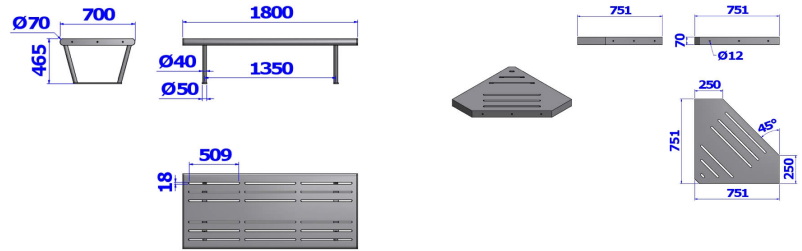

### **Descriptif :**

Pour concevoir des ambiances conviviales et créer autant de combinaisons imaginables.

Module droit : 1800mm x 770mm x Hauteur d'assise : 450mm. (Ref. 343.12-droit)

Module d'angle : 710mm x 170mm. (Ref. 343.12-angle)

Fixation : Fixe sur platine