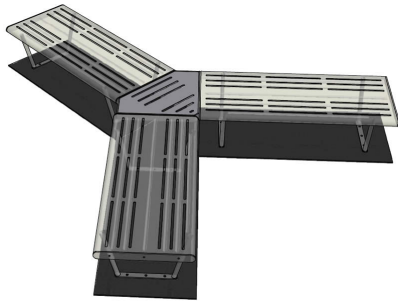

**Référence :** 343.12-angle  
**Produit :** Banquette modulaire  
**Collection :** Convivialité

### **Descriptif :**

Pour concevoir des ambiances conviviales et créer autant de combinaisons imaginables.

Module droit : 1800mm x 770mm x Hauteur d'assise : 450mm. (Ref. 343.12-droit)

Module d'angle : 710mm x 170mm. (Ref. 343.12-angle)

Fixation : Fixe sur platine

### **Matériaux, revêtements, couleurs :**

- Ensemble mcano-soudé
- Primaire EPOXY APP120 (+/- 60 microns)
- Thermo laquage, poudre thermodurcissable à base de résine polyester (Minimum 60microns)
- Mise à la teinte au choix dans nos collections RAL, RAL Fine Textured conseillé, Sablé conseillé