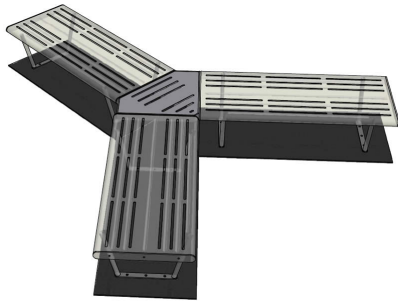

Référence : 343.12-angle
Produit : Banquette modulaire
Collection : Convivialité

Descriptif :

Pour concevoir des ambiances conviviales et créer autant de combinaisons imaginables.

Module droit : 1800mm x 770mm x Hauteur d'assise : 450mm. (Ref. 343.12-droit)

Module d'angle : 710mm x 170mm. (Ref. 343.12-angle)

Fixation : Fixe sur platine

Matériaux, revêtements, couleurs :

- Ensemble mcano-soudé
- Primaire EPOXY APP120 (+/- 60 microns)
- Thermo laquage, poudre thermodurcissable à base de résine polyester (Minimum 60microns)
- Mise à la teinte au choix dans nos collections RAL, RAL Fine Textured conseillé, Sablé conseillé