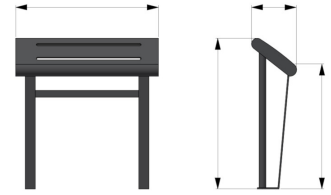

Référence : 241.07
Produit : Assis debout Banlieue
Collection : Convivialité

Descriptif :

Tout spécialement conçu pour des zones ne permettant pas l'implantation de bancs.

- Dimensions : 844mm x 740mm ht d'assise x 893mm hors-tout x largeur : 262mm
- Fixation : Fixe sur platine