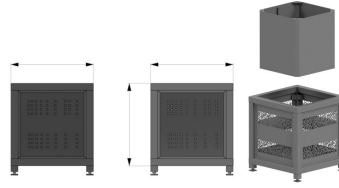

Descriptif :

les **jardinières Corsaire** bénéficient de nombreux attraits :

1. Attrait esthétique : elle s'harmonise avec l'ensemble du mobilier Ressource;
   - Attrait d'usage : la jardinière comme le bac sont manutentionnables,
   - Attrait d'entretien et de résistance aux intempéries : robustesse de l'armature et du bac acier.
2. Elles sont composées :

- Armature : montants en tube de 60 x 60 mm montés sur des vis réglables.
- Bac intérieur avec un double fond, trop plein, et 4 anneaux de manutention soudés. Les bacs peuvent être donc manutentionnés.

Longueur x largeur x hauteur

Corsaire, modèle Ressource

- **134.13** 700 x 700 x 700 mm
- **135.13** 1000 x 1000 x 1000 mm

Corsaire, modèle Bambou

- **101.22** 700 x 700 x 700 mm
- **101.22-IND A** 1000 x 1000 x 1000 mm

Corsaire, modèle Graphique

- **102.22** 700 x 700 x 700 mm
- **102.22-IND A** 1000 x 1000 x 1000 mm

Corsaire, modèle Causette

- **103.22** 700 x 700 x 700 mm
- **103.22-IND A** 1000 x 1000 x 1000 mm

Corsaire, modèle Launa

- **104.22** 700 x 700 x 700 mm
- **104.22-IND A** 1000 x 1000 x 1000 mm

Fixation : Simplyment posée au sol
?

Matériaux, revêtements, couleurs :

Ossature & bac:

- Ensemble mécanosoudé en acier avec la galvanisation à chaud.
- Galvanisation à chaud du produit fini.
- Thermolaquage, poudre thermodurcissable à base de résine polyester.
- Mise à la teinte : au choix du nuancier RAL ou RAL fine texture.

- En acier électrozinguée.
- Thermolaquage, poudre thermodurcissable à base de résine polyester