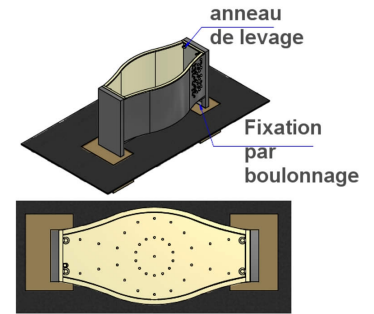

Référence : A 090101
Produit : Jardinière Oléa
Collection : Végétalité

Descriptif :

Jardinière Oléa:

Réf. **A 090101**, Longueur: 1,09m x largeur: 0,51m x Hauteur: 0,66m

Fixation : Simplement posée au sol

Matériaux, revêtements, couleurs :

Ossature & bac:

- Ensemble mcano-soudé en acier apte à la galvanisation à chaud
- Galvanisation à chaud des produits finis (+/-55 microns)
- Thermo laquage, poudre thermodurcissable à base de résine polyester (Minimum 60microns)
- Mise à la teinte au choix dans nos collections RAL, RAL Fine Textured conseillé, Sablé conseillé