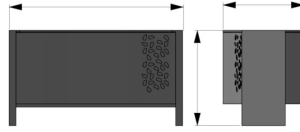

Référence : A 090101
Produit : Jardinière Oléa
Collection : Végétalité

Descriptif :

Jardinière Oléa:

Réf. **A 090101**, Longueur: 1,09m x largeur: 0,51m x Hauteur: 0,66m

Fixation : Simplement posée au sol

Matériaux, revêtements, couleurs :

Ossature & bac:

- Ensemble mcano-soudé en acier apte à la galvanisation à chaud
- Galvanisation à chaud des produits finis (+/-55 microns)
- Thermo laquage, poudre thermodurcissable à base de résine polyester (Minimum 60microns)
- Mise à la teinte au choix dans nos collections RAL, RAL Fine Textured conseillé, Sablé conseillé