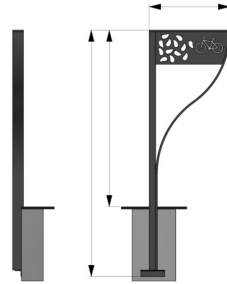

Référence : A 050101
Produit : Appui-vélos Ressource
Collection : Mobilité

Descriptif :

Réf. A 050101 | Appui-vélos Ressource

- Longueur 370 mm
- Hauteur hors-tout : 1130 pour 900 mm hors-sol
- Découpe laser des feuilles
- Picto vélo (1) : film transfer