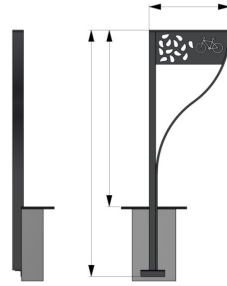

Référence : A 050101
Produit : Appui-vélos Ressource
Collection : Mobilité

Descriptif :

Réf. A 050101 | Appui-vélos Ressource

- Longueur 370 mm
- Hauteur hors-tout : 1130 pour 900 mm hors-sol
- Découpe laser des feuilles
- Pictogramme (1) : film transfert