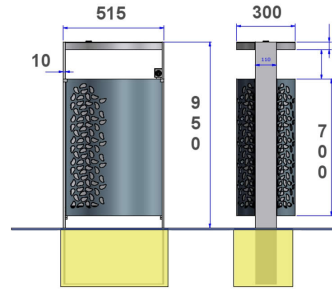

Référence : A 070201
Produit : Corbeilles Ressource
Collection : Convivialité

Descriptif :

Corbeille Ressource avec son cendrier & son seau. Ce modèle puissant au design végétal, se scelle dans le sol, offre un vidage rapide et facile tout en permettant de calibrer les déchets et protéger son intérieur des intempéries et des nuisibles.

Contenance: 60 Litres

Hauteur hors-sol: 950mm - Largeur: 515x 300mm

Déclinaisons disponibles :

Corbeille Ressource & son seau (Référence A 070101)

Fixation : Fixe à sceller

Matériaux, revêtements, couleurs :

- Ensemble mcano-soudé en acier apte à la galvanisation à chaud
- Galvanisation à chaud des produits finis (+/-55 microns)
- Thermo laquage, poudre thermodurcissable à base de résine polyester (Minimum 60microns)
- Mise à la teinte au choix dans nos collections RAL, RAL Fine Textured conseil?, Sabl? conseil?