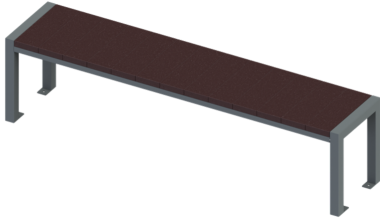

**Référence :** 211.26

**Produit :** Banc Charlie droit, Métal & P.R.R

**Collection :** Convivialité

### **Descriptif :**

- réf. : **211.26**
- Longueur : 1716 mm
- Largeur : 400 mm
- Hauteur : 450 mm
- Structure tubulaire en acier
- Habillage, 13 lames de 400 x 132 x 32mm avec chanfrein en périphérie (Marron, Gris, Brique, Noir).
- Livré monté

#### **Structure en acier:????????????????????**

- Ensemble mcano-soudé en acier apte à la galvanisation à chaud.
- Galvanisation à chaud des produits finis (55 à 85microns selon les épaisseurs des tubes).
- Thermo laquage, poudre thermodurcissable à base de résine polyester (Minimum 60microns).
- Mise à la teinte RAL Classique ou RAL Fine texture : à définir.