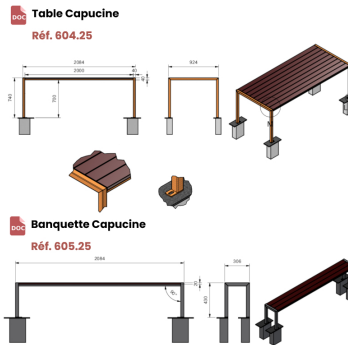

Référence : 604.25 et 605.25

Produit : Table et Bancs sans dossier Capucine en m?tam et P.R.R

Collection : Convivialit?

Descriptif :

Nous avons le plaisir de vous pr?senter notre gamme Capucine, une collection universelle comprenant des bancs et des tables de pique-nique. Cette gamme se distingue par sa structure en acier robuste, assurant une durabilit? optimale, tout en ?tant habill?e de lames en plastique recycl? et recyclable.

R?f. 605.25

- Banquette Capucine
- Dimensions?: 2,08 m x 306 mm x H. Assise 430mm
- Pi?tements?en tube de 40 x 40 mm
- 3 Lames de 2000 mm x 100 x 20 mm

R?f. 604.25

- Table Capucine
- Dimensions?: 2,08 m x 924 mm x H. 740 mm
- Pi?tements?en tube de 40 x 40 mm
- 9 Lames de 2000 mm x 100 x 20 mm