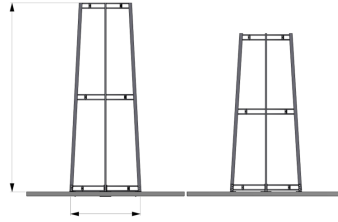

Référence : 108.10
Produit : Corsets d'arbres Banlieue
Collection : Vitalité

Descriptif :

Les modèles Banlieue se fixent directement sur le châssis des grilles d'arbres Banlieue et Ressource (intérieur circulaire).

- Rf. **108.10** Dimensions : 7630 mm x 1,50 m hors-sol
- Rf. **25.11** Dimensions : 7630 mm x 1,80 m hors-sol

Matériaux, revêtements, couleurs :

- Ensemble mcano-soudé en acier apte à la galvanisation à chaud.
- Galvanisation à chaud des produits finis
- Thermolaquage, poudre thermodurcissable à base de résine polyester
- Mise à la teinte : au choix du nuancier RAL ou RAL fine texture.