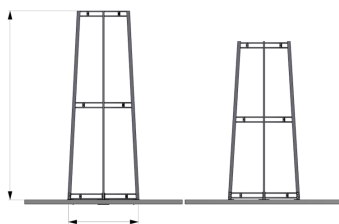

Référence : 108.10
Produit : Corsets d'arbres Banlieue
Collection : Végétalité

Descriptif :

Les modèles Banlieue se fixent directement sur le châssis des grilles d'arbres Banlieue et Ressource (intérieur circulaire).

- Réf. **108.10** Dimensions : Ø630 mm x 1,50 m hors-sol
- Réf. **25.11** Dimensions : Ø630 mm x 1,80 m hors-sol

Matériaux, revêtements, couleurs :

- Ensemble mécano-soudé en acier apte à la galvanisation à chaud.
- Galvanisation à chaud des produits finis
- Thermolaquage, poudre thermodurcissable à base de résine polyester
- Mise à la teinte : au choix du nuancier RAL ou RAL fine texture.