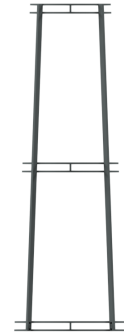

Référence : 108.10
Produit : Corsets d'arbres Banlieue
Collection : Vitalité

Descriptif :

Les modèles Banlieue se fixent directement sur le châssis des grilles d'arbres Banlieue et Ressource (intérieur circulaire).

- Rf. **108.10** Dimensions : 7630 mm x 1,50 m hors-sol
- Rf. **25.11** Dimensions : 7630 mm x 1,80 m hors-sol

Matériaux, revêtements, couleurs :

- Ensemble mcano-soudé en acier apte à la galvanisation à chaud.
- Galvanisation à chaud des produits finis
- Thermolaquage, poudre thermodurcissable à base de résine polyester
- Mise à la teinte : au choix du nuancier RAL ou RAL fine texture.