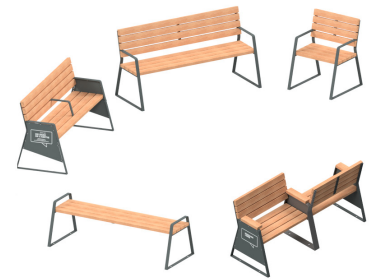

Référence : 242.23

Produit : Banc Ma'a message, métal et bois

Collection : Convivialité

Descriptif :

Banc Ma'a message métal et bois

Référence 242.23

Design Eco - Friendly

Ma'a métal et bois, allie confort, sobriété et modularité. Il s'intégrera harmonieusement dans tous types d'environnement.

En outre le confort est au cœur des conceptions d'ACTUS. Les assises et dossiers sont en bois. La structure en acier garantit une belle ergonomie. Ma'a métal et bois offre également une grande variété de possibilités de personnalisation de coloris, de messages et de combinaisons de bancs avec ou sans dossier, de fauteuils.

?

Dimensions

- **Dimensions : 1735 x 682 mm**
- **Hauteur assise : 465 mm**
- **Hauteur : 904**
- **Fixation :** sur platines
- En options : insertion sur les façades du fauteuil d'un message à personnaliser sur film transfer.

?

Matériaux, revêtements, couleurs :

Structure : ????????????????????

- Ensemble mcano-soudé en acier apte à la galvanisation à chaud.
- Galvanisation à chaud des produits finis (55 à 85microns selon les épaisseurs des tubes).
- Thermo laquage, poudre thermodurcissable à base de résine polyester (Minimum 60microns).
- Mise à la teinte RAL Classique ou RAL Fine texture : à définir.