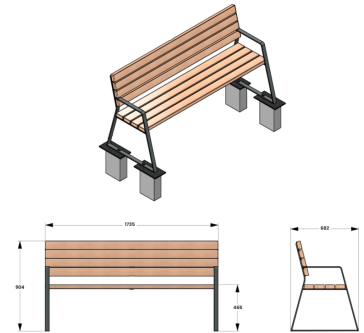

Référence : 284.23

Produit : Banc Ma?a avec dossier, m?tal et bois

Collection : Convivialit?

Descriptif :

Banc ?Ma?a? m?tal et bois

Référence 284.23

Design Eco - Friendly

?Ma?a, m?tal et bois , allie confort, sobri?t? et modularit?. Il s'int?grera harmonieusement dans tous types d'environnement.

En outre le confort est au c?ur des conceptions d'ACTUS. Les assises et dossiers sont en bois. La structure en acier garantit une belle ergonomie. ?Ma?a, m?tal et bois offre ?galement une grande vari?t? de possibilit?s de personnalisation de coloris, de messages? et de combinaisons de bancs avec ou sans dossier, de fauteuils.

?

Dimensions

- Dimensions : 1735 x 682 mm
- Hauteur assise?: 465 mm
- Hauteur?: 904
- Fixation?: sur platines

?

Mat?riaux, rev?tements, couleurs :

?

Structure?:?????????????????

- Ensemble m?cano-soud? en acier apte ? la galvanisation ? chaud.
- Galvanisation ? chaud des produits finis (55 ? 85microns selon les ?paisseurs des tubes).
- Thermo laquage, poudre thermodurcissable ? base de r?sine polyester (Minimum 60microns).
- Mise ? la teinte RAL Classique ou RAL Fine texture : ? d?finir.