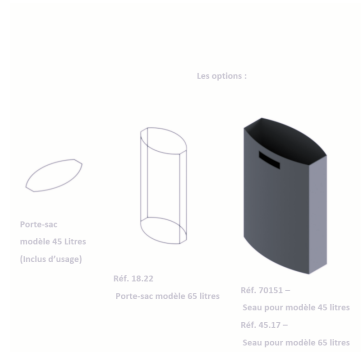

Référence : 04.22-PP
Produit : Corbeille Gargantua, métal et PP
Collection : Convivialité

Descriptif :

Logique au cœur de votre mobilier Corbeille Gargantua en métal & PP

Référence 04.22-PP

- **Contenance:** 45 Litres
- **Dimensions :** 500 mm x 300 mm x Hauteur hors-tout. 1110 mm pour une hauteur hors-sol de 800 mm conseillé.
- **Serrure auto-clenche**
- **Fixation:** ? sceller
- **En option:** cendrier sur le dessus

Référence 12.22-PP

- **Contenance:** 65 Litres
- **Dimensions :** 500 mm x 300 mm x Hauteur hors-tout. 1370 mm pour une hauteur hors-sol de 1075 mm conseillé.
- **Serrure auto-clenche**
- **Fixation:** ? sceller
- **En option:** cendrier sur le dessus