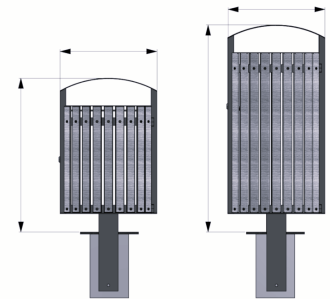

Référence : 04.22-PP
Produit : Corbeille Gargantua, métal et PP
Collection : Convivialité

Descriptif :

Logique au cœur de votre mobilier Corbeille Gargantua en métal & PP

Référence 04.22-PP

- **Contenance:** 45 Litres
- **Dimensions :** 500 mm x 300 mm x Hauteur hors-tout. 1110 mm pour une hauteur hors-sol de 800 mm conseillé.
- **Serrure auto-clenche**
- **Fixation:** ? sceller
- **En option:** cendrier sur le dessus

Référence 12.22-PP

- **Contenance:** 65 Litres
- **Dimensions :** 500 mm x 300 mm x Hauteur hors-tout. 1370 mm pour une hauteur hors-sol de 1075 mm conseillé.
- **Serrure auto-clenche**
- **Fixation:** ? sceller
- **En option:** cendrier sur le dessus

?

Matériaux, revêtements, couleurs :

Structure:????????????????????

- Ensemble mcano-soudé en acier apte à la galvanisation à chaud.
- Galvanisation à chaud des produits finis (55 à 85microns selon les épaisseurs des tubes).
- Thermo laquage, poudre thermodurcissable à base de résine polyester (Minimum 60microns).
- Mise à la teinte RAL Classique ou RAL Fine texture : à définir.