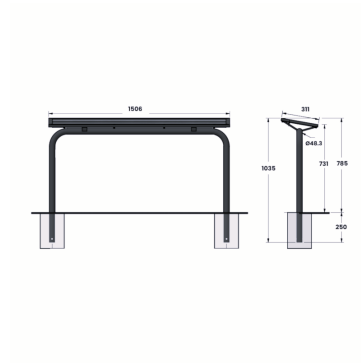

Référence : 22.24-PP
Produit : Assis debout Récréation, métal et PP
Collection : Convivialité

Descriptif :

Assis debout Récréation en métal & P.P
Logique au cœur de votre mobilier
Référence 22.24-PP

- **Dimensions :** 1506 mm x 311 mm
- **Fixation :** à sceller

?

Matériaux, revêtements, couleurs :

Eco-conception : Robustesse des matériaux utilisés avec une structure en acier galvanisé à chaud et un habillage en Polypropylène recyclé (épaisseur : 10 mm) et recyclable.

Structure: ????????????????????

- Ensemble mcano-soudé en acier apte à la galvanisation à chaud.
- Galvanisation à chaud des produits finis (55 à 85microns selon les épaisseurs des tubes).
- Thermo laquage, poudre thermodurcissable à base de résine polyester (Minimum 60microns).
- Mise à la teinte RAL Classique ou RAL Fine texture : à définir.