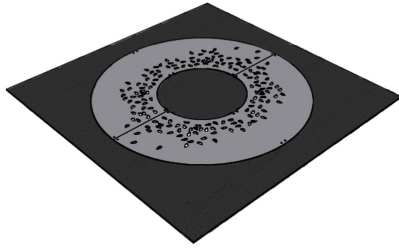

Référence : A 060811 IND A
Produit : Grille d'arbres ronde
Collection : Vitalité

Descriptif :

Ressource, un mobilier puissant aux confins de l'organique et du minéral. L'arbre dans l'espace urbain est un patrimoine collectif à protéger. La grille Ressource permet de préserver l'enracinement de ces individus isolés. Elle repose sur un châssis à sceller.

Grille ronde Ø 1,50m - Intérieur: Ø 0,60m

Variantes disponibles :

Grille carrée 0,80x0,80m - Intérieur Ø0,50m (Ref. 12.13)

Grille carrée 1,50x1,50m - Intérieur Ø0,60m (Ref. A 060801 IND A)

Grille carrée 2,50x2,50m - Intérieur Ø1,10m (Ref. 327.12)

Fixation : Châssis à sceller

Infos complémentaires : Autres dimensions

Matériaux, revêtements, couleurs :

- Ensemble mcano-soudé en acier apte à la galvanisation à chaud
- Galvanisation à chaud des produits finis (+/-55 microns)
- Thermo laquage, poudre thermodurcissable à base de résine polyester (Minimum 60microns)
- Mise à la teinte au choix dans nos collections RAL, RAL Fine Textured conseillé, Sablé conseillé