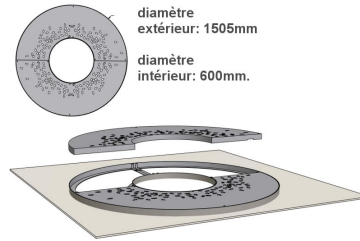

Référence : A 060811 IND A
Produit : Grille d'arbres ronde
Collection : Vitalité

Descriptif :

Ressource, un mobilier puissant aux confins de l'organique et du minéral. L'arbre dans l'espace urbain est un patrimoine collectif à protéger. La grille Ressource permet de préserver l'enracinement de ces individus isolés. Elle repose sur un châssis à sceller.

Grille ronde Ø 1,50m - Intérieur: Ø 0,60m

Variantes disponibles :

Grille carrée 0,80x0,80m - Intérieur Ø0,50m (Ref. 12.13)

Grille carrée 1,50x1,50m - Intérieur Ø0,60m (Ref. A 060801 IND A)

Grille carrée 2,50x2,50m - Intérieur Ø1,10m (Ref. 327.12)

Fixation : Châssis à sceller

Infos complémentaires : Autres dimensions

Matériaux, revêtements, couleurs :

- Ensemble mcano-soudé en acier apte à la galvanisation à chaud
- Galvanisation à chaud des produits finis (+/-55 microns)
- Thermo laquage, poudre thermodurcissable à base de résine polyester (Minimum 60microns)
- Mise à la teinte au choix dans nos collections RAL, RAL Fine Textured conseillé, Sablé conseillé