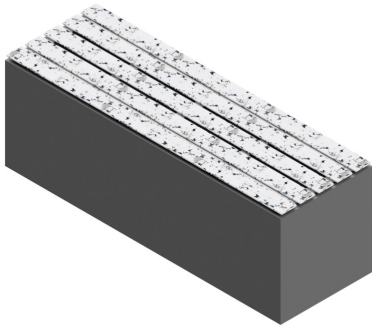

Référence : 21.23-PP

Produit : Assise Récréation, métal et PP

Collection : Convivialité

### Descriptif :

**Assise Récréation en inox et PP**

Référence 21.23-PP

Logique au cœur de votre mobilier

?

**Dimensions :**

- Référence 21.23: 1000 mm x 489 mm
- Référence 21.23-INDA: 1500 mm x 489 mm

?

### Matériaux, revêtements, couleurs :

?

Eco-conception : Robustesse des matériaux utilisés avec une structure en Inox et un habillage en Polypropylène recyclé (épaisseur : 10 mm) et recyclable.

- Structure: Ensemble mcano-soudé en Inox.
- Habillage en polypropylène recyclé et recyclable (Plastiques 100% recyclé et recyclable, fabriqué localement)