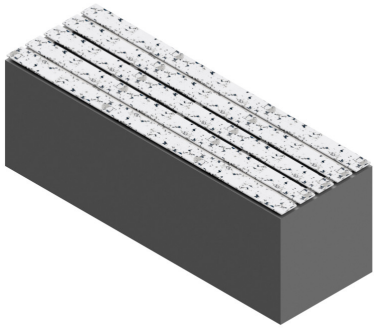

**Référence :** 21.23-PP  
**Produit :** Assise Récréation, métal et PP  
**Collection :** Convivialité

### **Descriptif :**

**Assise Récréation en inox et PP**

**Référence 21.23-PP**

**L'écologie au cœur de votre mobilier**

#### **Dimensions :**

- Référence 21.23 : 1000 mm x 489 mm
- Référence 21.23-INDA : 1500 mm x 489 mm

### **Matériaux, revêtements, couleurs :**

Eco-conception : Robustesse des matériaux utilisés avec une structure en Inox et un habillage en Polypropylène recyclé (épaisseur : 10 mm) et recyclable.

- Structure : Ensemble mécano-soudé en Inox.
- Habillage en polypropylène recyclé et recyclable (Plastiques 100% recyclé et recyclable, fabriqué localement)