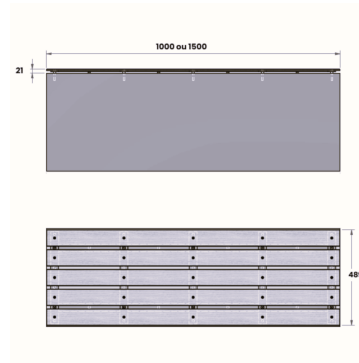

### Descriptif :

**Assise Récréation en inox et PP**

Référence 21.23-PP

Logique au cœur de votre mobilier

?

**Dimensions :**

- Référence 21.23: 1000 mm x 489 mm
- Référence 21.23-INDA: 1500 mm x 489 mm

?

### Matériaux, revêtements, couleurs :

?

Eco-conception : Robustesse des matériaux utilisés avec une structure en Inox et un habillage en Polypropylène recyclé (épaisseur : 10 mm) et recyclable.

- Structure: Ensemble mcano-soudé en Inox.
- Habillage en polypropylène recyclé et recyclable (Plastiques 100% recyclé et recyclable, fabriqué localement)