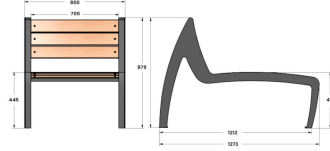

Référence : 23.24

Produit : Transat Hermès métal et HPL

Collection : Convivialité

Descriptif :

Transat Hermès acier et H.P.L

Plus d'entretien pour ce modèle habillé en stratifié d'extérieur.

Dimensions:

- Longueur : 1273 mm
- Largeur: 800 mm
- Hauteur assise & hors tout : 445 mm & 879 mm