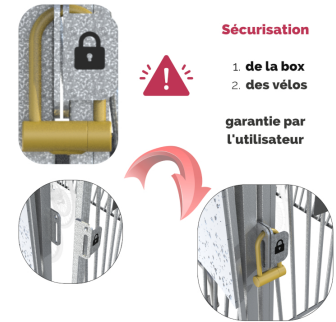

Descriptif :

Eligible au programme Alvéole Plus

Box vélos Rcréation

Référence 300.24

En s'émancipant des codes traditionnels et stéréotypés, la box Rcréation adopte une approche nouvelle et s'impose comme un mobilier design part entière qui la rend esthétique pour tous.

Eligible au programme Alvéole Plus

Disposez votre vélo en toute sérénité

- Profiter d'un stationnement vélos pratique et sécurisé
- Disposer d'un espace abrité, spacieux et fonctionnel

La box et sa composition :

- **Dimensions :** 2832 mm x 1818 mm x Hauteurs côté haut **1890 mm** et côté bas **1390 mm**
- **Barreadage :** Tubes ronds Ø 21.3 mm galvanisés à chaud
- **Poteaux :** Tubes carrés 60 x 60 mm sur platines 120 x 120 mm avec 4 perçages, ensemble galvanisé à chaud
- **Toiture :** Bac en acier galvanisé avec bandeau en acier mâté et thermolaqué gris 2900 sablé
- **Porte :** Equipée de deux charnières à ressort
- **Panneau d'informations :** Tôle 2 mm gris 2900 sablé, lettrage en blanc

L'habillage de la box ? L'écologie au cœur de votre box :

Eco-conception : Robustesse des matériaux utilisés avec une structure en barreadage en acier galvanisé à chaud et un habillage en Polypropylène recyclé (épaisseur : 10 mm) et recyclable.

Les accessoires :

- **réf. 300.24-13 Arceau appui vélos**

Longueur : **500 mm** x Hauteur : **900 mm** x Arceau : Tube Ø 48,3 mm

Fixation : Sur platines

- **réf. 45.24-12 Arceau appui vélos spaciaux**

Longueur : **2000 mm** x Hauteur : **300 mm** x Arceau : Tube Ø 48,3 mm

Fixation : Sur platines

Capacité :

Usage individuel, collectif ou familial

- **1 Vélo spécial** (longueur maxi 2580 mm)
- **1 Vélo adulte**
- **1 Vélo enfant**

Les différentes suggestions d'implantations : se reporter aux vues.

Vêtements, couleurs :

de panneaux ondulés issus de matière recyclée et recyclable de filière locale

ACTUS ZA des Landelles Rue de la Longuerie 35 520 Melesse

la box en acier galvanisé à chaud
actus-mobilier-urbain.fr

acier mâté et thermolaqué gris 2900 sablé

formations : en aluminium thermolaqué gris 2900 sablé, lettrage blanc
contact@actus-mobilier-urbain.fr

02 99 13 27 27

- Les plaques formes : en polypropylène recyclé et recyclable.