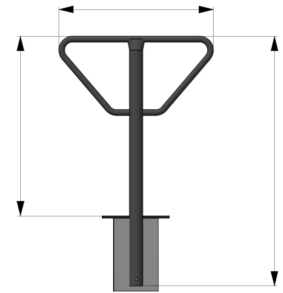

Référence : 803.04
Produit : Appui-vitros triangle Recouvrance
Collection : Mobilité

Descriptif :

Réf. 803.04 | Appui-vitros Recouvrance

- Longueur : 660 mm
- Hauteur hors-tout : 1007 pour 870 mm hors-sol
- Pieds : 260 mm
- Option : sur platine

?

Réf. 803.04-2 | Appui-vitros Recouvrance

- Longueur : 660 mm
- Hauteur hors-tout : 1230 pour 930 mm hors-sol
- Pieds : 260 mm
- Option : sur platine

Matériaux, revêtements, couleurs :

- Ensemble mcano-soudé en acier apte à la galvanisation à chaud.
- Galvanisation à chaud des produits finis
- Thermo laquage, poudre thermodurcissable à base de résine polyester
- Mise à la teinte RAL Classique ou RAL Fine texture : à définir.