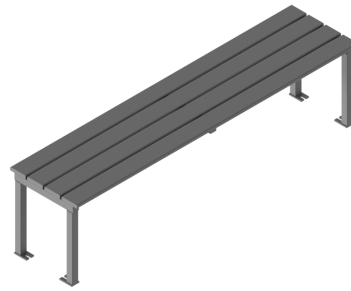

Référence : 46.14-INDD
Produit : Bancs & Tabouret Corsaire
Collection : Convivialité

Banc sans dossier
Ref. 46.14-INDD

Banc sans dossier
Ref. 46.14-INDD

Descriptif :

Banc Corsaire sans dossier

- réf. 46.14-INDD
- 1800 x 430 x ht assise 465 mm

Tabouret Corsaire

- réf 95.22
- 600 x 430 x ht assise 465 mm

Table Corsaire

- réf - 112.16-IND A
- 1800 x 760 x ht 790 mm

Matériaux, revêtements, couleurs :

- Ensemble mcano-soudé en acier apte à la galvanisation à chaud.
- Galvanisation à chaud des produits finis
- Thermo laquage, poudre thermodurcissable à base de résine polyester
- Mise à la teinte RAL Classique ou RAL Fine texture : à définir.