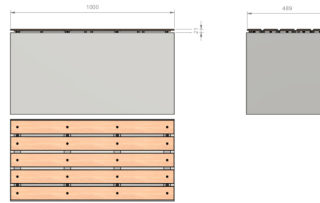

### Descriptif :

**Assise Récréation pour habillage muret en béton**

- réf. **21.23**
- 1000 x 489mm

#### Structure :

- Ensemble mcano-soudé en inox