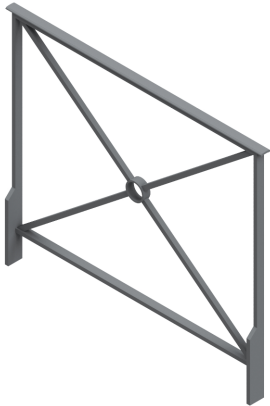

Référence : 107.14
Produit : Barrière Colombier
Collection : Sécurité

Descriptif :

r?f. 107.14 longueur 1.08 m

r?f. 108.14? longueur?2.08 m

Hauteur totale : 1.15 m

Hauteur hors-sol : 0.90 m

Main courante : acier moulu? 40 x 10 mm

Montants et lisses : plat de 30 x 15 mm

Croix : carré de 18 x 18 mm

Matériaux, revêtements, couleurs :

- Ensemble m?cano-soudé en acier apte ? la galvanisation ? chaud
- Galvanisation ? chaud des produits finis (+/-55 microns)
- Thermo laquage, poudre thermodurcissable ? base de r?sine polyester (Minimum 60microns)
- Mise ? la teinte au choix dans nos collections RAL, RAL Fine Textured conseil?, Sabl? conseil?