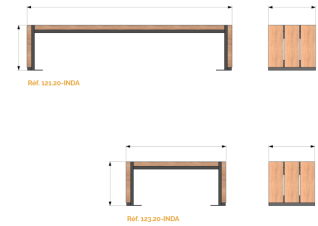

Descriptif :

Bancs Bucolique sans dossier

- réf. **121.20-INDA**
- L : 2000 x l : 460 x ht 440 mm

?

- réf. **123.20-INDA**
- L : 1000 x l : 460 x ht 440 mm

?

Bancs Bucolique avec dossier

- réf. **172.20-INDA**
- L : 200x l : 460 x ht assise 440 x ht dossier 910 mm

Chaise Bucolique

- réf. **119.20-INDA**
- L : 500 x l : 460 x ht assise 440 x ht dossier 910 mm

?

Bergère Bucolique

- réf. 12.23-03 Bergère
- 1200 x 1305 X 1034 x ht. dossier x 440ht.assise mm

?

- réf. 12.23-03 | Bergère sans repose pieds
- 1200 x 460 X 1034ht. dossier x 440ht.assise mm

Table Bucolique

- réf. **120.20-INDB**
- L : 2000 x l : 770 x ht 780 mm

Matériaux, revêtements, couleurs :

Armature + pièces de renforts:

- Ensemble mcano-soudé en acier apte à la galvanisation à chaud.
- Galvanisation à chaud des produits finis

ge, poudre therm durcissable à base de résine polyester (

e : au choix du nuancier RAL ou RAL fine texture.