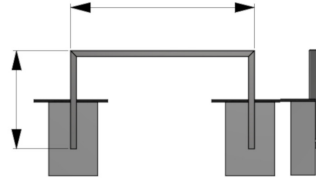

Référence : 10.21

Produit : Lisses de protection Corsaire

Collection : Vitalité

Descriptif :

Lisses de protection Corsaire

?

- Réf. **10.21** Longueur : 0,75 m x hauteur hors-tout : 400 mm
- Réf. **11.21** Longueur : 1,50 m x hauteur hors-tout : 400 mm
- Tube de 50 x 25 mm