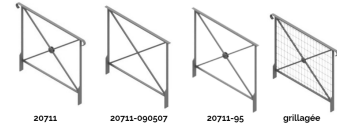

Référence : 20701

Produit : Barrière Occitane (avec ou sans rosaces et crosses)

Collection : Sécurité

Descriptif :

Barrières Occitane modèle avec Crosses & rosaces? :

r?f. 20701 longueur 0.66 m

r?f. 20711 longueur 1.16 m

r?f. 29.11 longueur 1.50 m

r?f. 20721 longueur 2.16 m

?

Barrière Occitane sans Crosses & sans rosaces? :

r?f. 20711-95-210607 longueur 1.08 m

r?f. 29.11-95-INDA? longueur 1.42 m

?

Barrière Occitane avec Crosses & sans rosaces? :

r?f. 20711-090507 longueur 1.16 m

r?f. 29.11-IND A longueur 1.50 m

?

Barrière Occitane sans crosses & avec rosaces? :

r?f. 20711-95 longueur 1.08 m

r?f. 29.11-95 longueur 1.42 m

?

Hauteur totale: 1.15m

Hauteur hors-sol: 0.90m

Main courante : acier moulé 40 x 10 mm

Montants : Plat de 30 x 12 mm

Croix : Plat de 18 x 18 mm

En option modèles grillagés : treillis soudé de 100 x 50 x 5 mm

?

?

Matériaux, revêtements, couleurs :