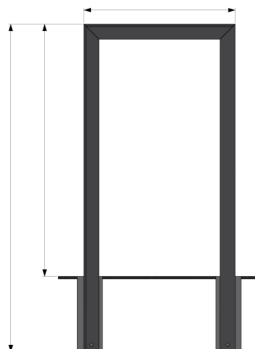

Référence : 37.20-IND B
Produit : Arceau Appui-v?los Mahon
Collection : Mobilit?

Descriptif :

Réf. 37.20-IND B? | Arceau appui-v?los Mahon

- Longueur : 600 mm
- Hauteur hors-tout : 1200 x 900 mm hors-sol
- Montant & lice: T de 60 mm