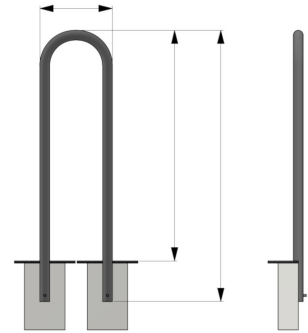

Référence : 232.08-IND A
Produit : Arceau 2 roues Rodeo
Collection : Mobilité

Descriptif :

réf. **232.08-IND A** | Arceau 2 roues Rodeo

- Longueur : 358 mm
- Hauteur hors-tout : 1100 pour 800 / 900 mm hors-sol
- Arceau : Tube 748 mm

ref. **232.08-IND B** | Arceau 2 roues Rodeo

- Longueur : 358 mm
- Hauteur hors-tout : 1300 pour 1000 mm hors-sol
- Arceau : Tube 748 mm

Matériaux, revêtements, couleurs :

- Ensemble mcano-soudé en acier apte à la galvanisation à chaud.
- Galvanisation à chaud des produits finis
- Thermo laquage, poudre thermodurcissable à base de résine polyester
- Mise à la teinte RAL Classique ou RAL Fine texture : à définir.