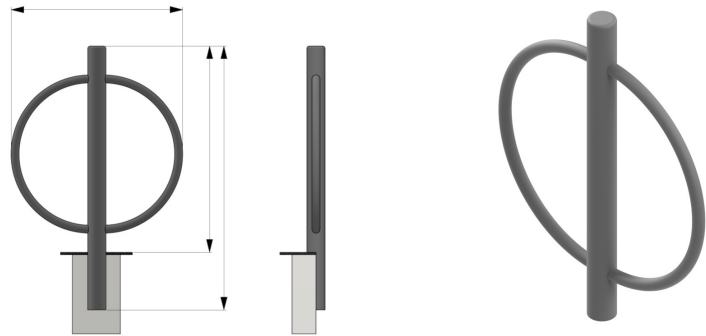

Référence : 56.18
Produit : Appui-vitros Halo Rond
Collection : Mobilité

Descriptif :

Réf. 56.18

Halo Rond

Longueur 716 mm

Hauteur hors-tout : 1130 pour 900 mm hors-sol

Poteau Oriane V.1 en 76 mm

Halo en 733 mm