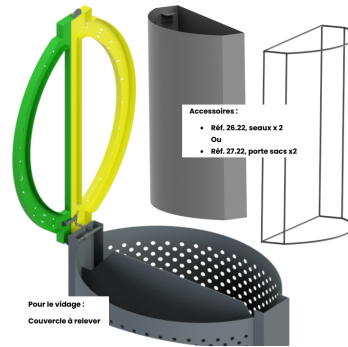

Référence : 04.26-91 Hpl

Produit : Corbeille Korrigan métal & H.P.L

Collection : Convivialité

Descriptif :

- Réf. **04.26-91 Hpl**: Longueur 614x largeur 455 x Hauteur 834 mm sur platine.
- Contenance: 2 x 40 litres

?

Matériaux, revêtements, couleurs :

Structure:

- Ensemble mcano-soudé en acier apte à la galvanisation à chaud.
- Galvanisation à chaud des produits finis
- Thermo laquage, poudre thermodurcissable à base de résine polyester
- Mise à la teinte RAL Classique ou RAL Fine texture : à définir.
- - Coloris N°1: Corbeille
 - Coloris N°2: Couverture partie ??RECYCLABLE??
 - Coloris N°3: Couverture partie ??NON RECYCLABLE??

Habillage bh.P.L : lames en H.P.L stratifié compact haute pression d'extérieur (aspect bois)