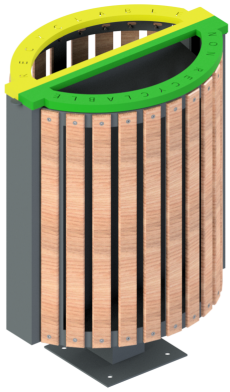

Référence : 04.26-91 Hpl

Produit : Corbeille Korrigan métal & H.P.L

Collection : Convivialité

Descriptif :

- Réf. **04.26-91 Hpl**: Longueur 614x largeur 455 x Hauteur 834 mm sur platine.
- Contenance: 2 x 40 litres

?

Matériaux, revêtements, couleurs :

Structure:

- Ensemble mcano-soudé en acier apte à la galvanisation à chaud.
- Galvanisation à chaud des produits finis
- Thermo laquage, poudre thermodurcissable à base de résine polyester
- Mise à la teinte RAL Classique ou RAL Fine texture : à définir.
- - Coloris N°1: Corbeille
 - Coloris N°2: Couverture partie ??RECYCLABLE??
 - Coloris N°3: Couverture partie ??NON RECYCLABLE??

Habillage bh.P.L : lames en H.P.L stratifié compact haute pression d'extérieur (aspect bois)