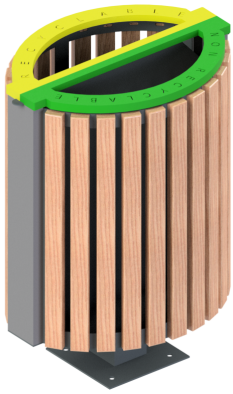

**Référence :** 04.26-91 bois  
**Produit :** Corbeille Korrigan métal & bois  
**Collection :** Convivialité

### **Descriptif :**

?

- Réf. **04.26-91**: Longueur 614x largeur 455 x Hauteur 834 mm sur platine.
- Contenance: 2 x 40 litres

?

#### **Structure:**

- Ensemble mcano-soudé en acier apte à la galvanisation à chaud.
- Galvanisation à chaud des produits finis
- Thermo laquage, poudre thermodurcissable à base de résine polyester
- Mise à la teinte RAL Classique ou RAL Fine texture : à définir.
- - Coloris N°1: Corbeille
  - Coloris N°2: Couverture partie ??RECYCLABLE??
  - Coloris N°3: Couverture partie ??NON RECYCLABLE??