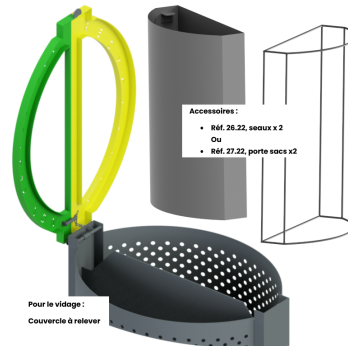

**Référence :** 04.26-91 bois  
**Produit :** Corbeille Korrigan métal & bois  
**Collection :** Convivialité

### **Descriptif :**

?

- Réf. **04.26-91**: Longueur 614x largeur 455 x Hauteur 834 mm sur platine.
- Contenance: 2 x 40 litres

?

#### **Structure:**

- Ensemble mcano-soudé en acier apte à la galvanisation à chaud.
- Galvanisation à chaud des produits finis
- Thermo laquage, poudre thermodurcissable à base de résine polyester
- Mise à la teinte RAL Classique ou RAL Fine texture : à définir.
- - Coloris N°1: Corbeille
  - Coloris N°2: Couverture partie ??RECYCLABLE??
  - Coloris N°3: Couverture partie ??NON RECYCLABLE??