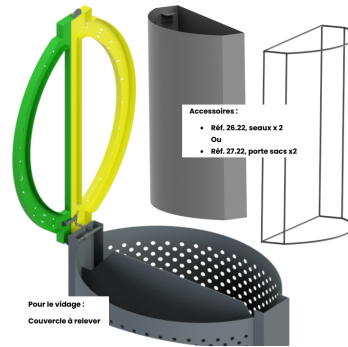

Référence : 02.26-91

Produit : Corbeille Korrigan t?le Graphique

Collection : Convivialit?

### Descriptif :

?

- Réf. **02.26-91**: Longueur 614x largeur 455 x Hauteur 834 mm sur platine.
- Contenance: 2 x 40 litres

?

### Matériaux, revêtements, couleurs :

- Ensemble m?cano-soud? en acier apte ? la galvanisation ? chaud.
- Galvanisation ? chaud des produits finis
- Thermo laquage, poudre thermodurcissable ? base de r?sine polyester
- Mise ? la teinte RAL Classique ou RAL Fine texture : ? d?finir.
  
- Coloris N?1?: Corbeille
- Coloris N?2?: Couvercle partie ??RECYCLABLE??
- Coloris N?3?: Couvercle partie ??NON RECYCLABLE??