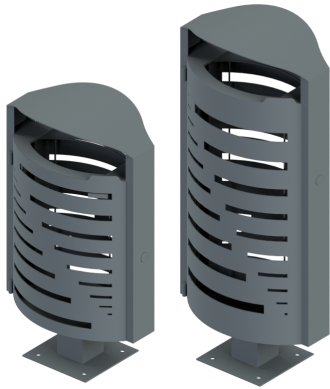

Référence : 11.26

Produit : Corbeille Gargantua t?le Graphique

Collection : Convivialit?

11.26-91

12.26-91

#### Contenance 45 litres

- Réf. **11.26-91**: Longueur 500 x largeur 300 x Hauteur 930 mm sur platine.
- Réf. **11.26-2-91**: mod?le avec cendrier, Longueur 500 x largeur 300 x Hauteur 930 mm sur platine.

#### Contenance 65 litres

- Réf. **12.26-91**: Longueur 500 x largeur 300 x Hauteur 1134 mm sur platine.
- Réf. **12.26-2-91**: mod?le avec cendrier, Longueur 500 x largeur 300 x Hauteur 1134 mm sur platine.