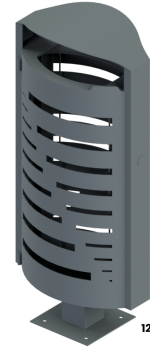

Référence : 11.26

Produit : Corbeille Gargantua t?le Graphique

Collection : Convivialit?

11.26-91

12.26-91

#### Contenance 45 litres

- Réf. **11.26-91**: Longueur 500 x largeur 300 x Hauteur 930 mm sur platine.
- Réf. **11.26-2-91**: mod?le avec cendrier, Longueur 500 x largeur 300 x Hauteur 930 mm sur platine.

#### Contenance 65 litres

- Réf. **12.26-91**: Longueur 500 x largeur 300 x Hauteur 1134 mm sur platine.
- Réf. **12.26-2-91**: mod?le avec cendrier, Longueur 500 x largeur 300 x Hauteur 1134 mm sur platine.