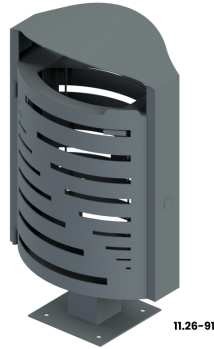

Référence : 11.26

Produit : Corbeille Gargantua tôle Graphique

Collection : Convivialité

Descriptif :

Contenance 45 litres

- Réf. **11.26-91**: Longueur 500 x largeur 300 x Hauteur 930 mm sur platine.
- Réf. **11.26-2-91**: modèle avec cendrier, Longueur 500 x largeur 300 x Hauteur 930 mm sur platine.

Contenance 65 litres

- Réf. **12.26-91**: Longueur 500 x largeur 300 x Hauteur 1134 mm sur platine.
- Réf. **12.26-2-91**: modèle avec cendrier, Longueur 500 x largeur 300 x Hauteur 1134 mm sur platine.

Matériaux, revêtements, couleurs :

Structure métallique :

- Ensemble mécano-soudé en acier apte à la galvanisation à chaud.
- Galvanisation à chaud des produits finis.
- Thermo laquage, poudre thermodurcissable à base de résine polyester
- Mise à la teinte RAL Classique ou RAL Fine texture : à définir.