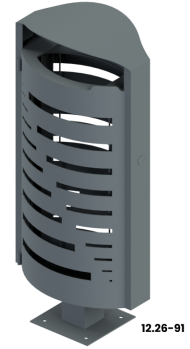

Référence : 11.26

Produit : Corbeille Gargantua tôle Graphique

Collection : Convivialité

Descriptif :

Contenance 45 litres

- Réf. **11.26-91**: Longueur 500 x largeur 300 x Hauteur 930 mm sur platine.
- Réf. **11.26-2-91**: modèle avec cendrier, Longueur 500 x largeur 300 x Hauteur 930 mm sur platine.

Contenance 65 litres

- Réf. **12.26-91**: Longueur 500 x largeur 300 x Hauteur 1134 mm sur platine.
- Réf. **12.26-2-91**: modèle avec cendrier, Longueur 500 x largeur 300 x Hauteur 1134 mm sur platine.

Matériaux, revêtements, couleurs :

Structure métallique :

- Ensemble mécano-soudé en acier apte à la galvanisation à chaud.
- Galvanisation à chaud des produits finis.
- Thermo laquage, poudre thermodurcissable à base de résine polyester
- Mise à la teinte RAL Classique ou RAL Fine texture : à définir.