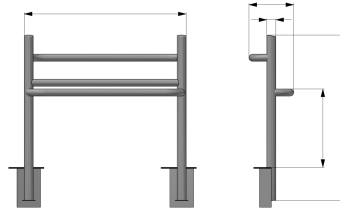

Référence : 125.22

Produit : Assis debout Héritage

Collection : Convivialité

Descriptif :

réf. 125.22 Assis debout Héritage

Dimensions: 1402 x 700 ht assise x 1230 ht hors-toutx largeur 170 mm

- Fixation à sceller
- Lisses : Tube 60 mm
- Montants : 76 mm biseau