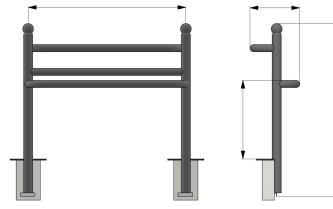

Référence : 124.22

Produit : Assis debout Héritage Boule

Collection : Convivialité

Descriptif :

Réf. 124.22 - Assis debout Héritage Boule

- Dimensions: 1402 x 700 ht assise x 1230 ht hors-toutx largeur 170 mm
- Fixation sur ? sceller
- Lisses : Tube ?60 mm
- Montants : ?76 mm