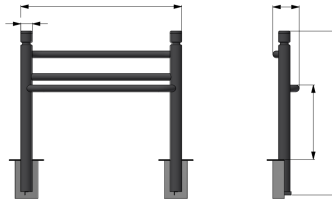

Référence : 123.22

Produit : Assis debout Héritage Gorge

Collection : Convivialité

Descriptif :

Réf. 123.22 - Assis debout Héritage Gorge

- Dimensions: 1402 x 700 ht assise x 1230 ht hors-tout x largeur 170 mm
- Fixation : sceller
- Lisses : Tube 60 mm
- Montants : 101.6 mm