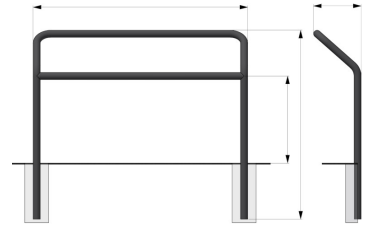

Référence : 75.19-2-IND A
Produit : Assis debout Kultura
Collection : Convivialité

Descriptif :

Réf. 75.19-2-IND A

Dimensions: 1800 x 730 x ht assise x 1580 mm ht hors-tout x largeur 400 mm

Fixation ? sceller Tube de ?60 mm