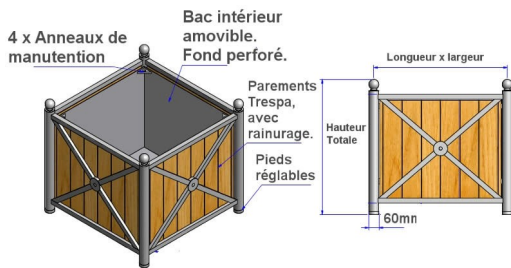

Référence : 36.13  
Produit : Jardinière de ville  
Collection : Végétalité

Actus Mobilier Urbain se réserve le droit de modifier à tout moment, sans préavis, ses créations. Documents non contractuels.

### Descriptif :

Oxygéner et améliorer le cadre de vie de l'espace public en le rendant toujours plus accueillant, c'est la vocation du mobilier de fleurissement.

La jardinière Héritage 1, bénéficie également de nombreux autres attraits :

Attrait d'entretien et de résistance aux intempéries : robustesse de l'armature et du bac acier associés aux avantages des parements en stratifié d'extérieur.

Réf. 36.13: Longueur : 800mm x Largeur : 800mm x Hauteur : 809mm