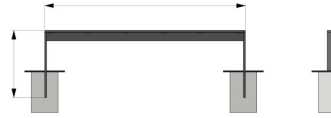

Descriptif :

Lisse de Protection Réf. 77.20-INDA -

- Longueur: 1,50m x Hauteur hors-tout: 500m
- Plât de 60x15mm

Matériaux, revêtements, couleurs :

- Ensemble mécano-soudé en acier apte à la galvanisation à chaud
- Galvanisation à chaud des produits finis
- Thermo laquage, poudre thermodurcissable à base de résine polyester
- Mise à la teinte RAL Classique ou RAL Fine texture : à définir.