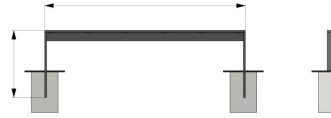

Référence : 77.20-IND A
Produit : Lisses de protection Synchro
Collection : Végétalité

Descriptif :

Lisse de Protection Réf. 77.20-INDA -

- Longueur: 1,50m x Hauteur hors-tout: 500m
- Plat de 60x15mm

Matériaux, revêtements, couleurs :

- Ensemble mécano-soudé en acier apte à la galvanisation à chaud
- Galvanisation à chaud des produits finis
- Thermo laquage, poudre thermodurcissable à base de résine polyester
- Mise à la teinte RAL Classique ou RAL Fine texture : à définir.