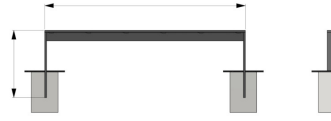

Descriptif :

Lisse de Protection Réf. 77.20-INDA -

- Longueur: 1,50m x Hauteur hors-tout: 500m
- Plat de 60x15mm

Matériaux, revêtements, couleurs :

- Ensemble mcano-soudé en acier apte à la galvanisation à chaud
- Galvanisation à chaud des produits finis
- Thermo laquage, poudre thermodurcissable à base de résine polyester
- Mise à la teinte RAL Classique ou RAL Fine texture : à définir.