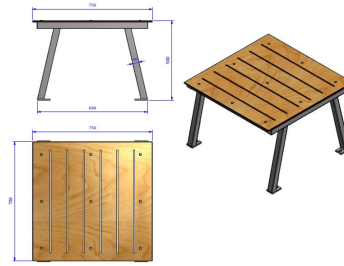

Référence : 126.14-IND A

Produit : Table basse

Collection : Convivialité

Descriptif :

Longueur: 750mm, Largeur: 750mm, Hauteur hors-sol: 500mm

Fixation : fixe sur platine ou ? sceller (en option)

Ce modèle est disponible en acier avec un habillage bois ou en acier. Pour composer des ambiances personnalisées, ce modèle peut être associé avec une banquette, un fauteuil ou banc.

Matériaux, revêtements, couleurs :

- **Structure :**
 - Ensemble mcano-soudé en acier apte ? la galvanisation ? chaud
 - Galvanisation ? chaud des produits finis (+/-55 microns)
 - Thermo laquage, poudre thermodurcissable ? base de r?sine polyester (Minimum 60microns)
 - Mise ? la teinte au choix dans nos collections RAL, RAL Fine Textured, Sabl?
- **Lames en stratifié d'extérieur** C'est une solution esthétique, efficace contre les intempéries et qui présente d'excellentes propriétés de résistance ? la lumière, aux U.V et aux solvants de nettoyage. Coloris choix dans les nuanciers ? unis-couleurs ? ou ? Wood decors ?.
- **Mobilier, livraison, montage**