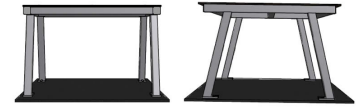

Référence : 126.14-IND A

Produit : Table basse

Collection : Convivialité

Descriptif :

Longueur: 750mm, Largeur: 750mm, Hauteur hors-sol: 500mm

Fixation : fixe sur platine ou ? sceller (en option)

Ce modèle est disponible en acier avec un habillage bois ou en acier. Pour composer des ambiances personnalisées, ce modèle peut être associé avec une banquette, un fauteuil ou banc.

Matériaux, revêtements, couleurs :

- **Structure :**
 - Ensemble mcano-soudé en acier apte ? la galvanisation ? chaud
 - Galvanisation ? chaud des produits finis (+/-55 microns)
 - Thermo laquage, poudre thermodurcissable ? base de r?sine polyester (Minimum 60microns)
 - Mise ? la teinte au choix dans nos collections RAL, RAL Fine Textured, Sabl?
- **Lames en stratifié d'extérieur** C'est une solution esthétique, efficace contre les intempéries et qui présente d'excellentes propriétés de résistance ? la lumière, aux U.V et aux solvants de nettoyage. Coloris choix dans les nuanciers ? unis-couleurs ? ou ? Wood decors ?.
- **Mobilier, livraison, montage**