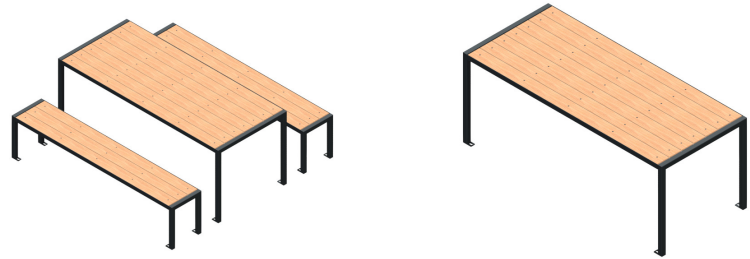

Référence : 137.20-01-INDA

Produit : Table & Bancs Récréation, métal et HPL

Collection : Convivialité

### Table Récréation

- réf. **137.20-01**
- 1890 x 810 x ht hors-tout 740 mm

### Bancs Récréation sans dossier

- réf. **137.20-02**
- 1890 x 350 x ht hors-tout 430 mm
- réf. **137.20-03**
- 945 x 350 x ht hors-tout 430 mm

### Bancs Récréation avec dossier

- réf. **118.12-3**
- 1800 x 487 x ht assise 485 mm
- réf. **118.12-5**
- 600 x 487 x ht assise 485 mm

?

?