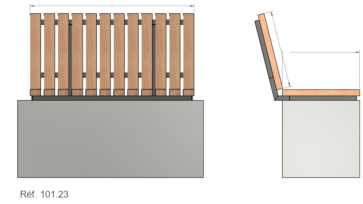

Référence : 101.23
Produit : Assises Launa
Collection : Convivialité

Descriptif :

Assises Launa pour habillage muret béton

?

réf. 101.23 - Assise Launa avec dossier

Longueur : 1.06 m

Largeur : 0.50 m

?

réf. 102.23 - Assise Launa sans dossier

Dimensions: Longueur : 1.06m

Hauteur : 0.50m

Matériaux, revêtements, couleurs :

Armature :

- Ensemble mcano-soudé en acier apte à la galvanisation à chaud.
- Galvanisation à chaud des produits finis.
- Avec ou sans thermolaquage, poudre thermodurcissable à base de résine polyester
- Mise à la teinte : au choix du nuancier RAL ou RAL fine texture.

Lames :

- En Pin Sylvestre classe 4 / Douglas / Red Cedar (autres essences sur consultation).
- 12 lames pour les dossiers.
- 12 lames pour les assises.