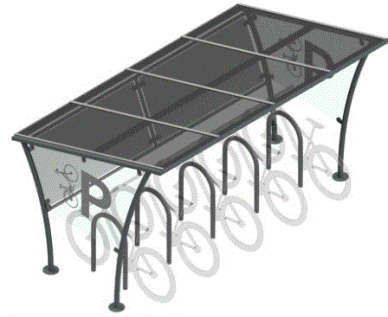

Référence : 207.21

Produit : Abris vélos - Kultura mixte métal & verre

Collection : Mobilité

### Descriptif :

Référence 207.21

**Abris vélos Kultura métal & verre**

Dimensions : 3920 mm x 2510 x Ht.2417 mm

Ossature :

- Tube 768 mm (sauf les sous lisses)
- Platines 200 mm, 4 perçages 16 mm

?

Couverture :

Glace feuilletée 44/2 JPP

Arrière :

Glace claire sécurit 8 mm + JPP

Côtés :

Glace claire sécurit 8 mm + JPP Logo sablé traitement

### Matériaux, revêtements, couleurs :

Ensemble mécano-soudé en acier apte à la galvanisation à chaud.

Galvanisation à chaud des produits finis (55 à 85 microns selon l'épaisseur des tubes).

Thermolaquage, poudre thermodurcissable à base de résine polyester (minimum 60 microns).