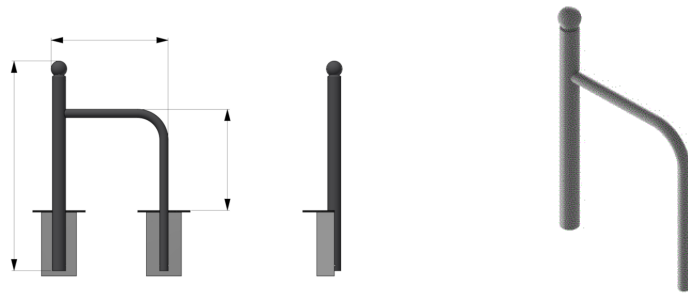

Référence : 61.21 IND A
Produit : Appui-vitros Trianon Boule
Collection : Mobilité

Descriptif :

Réf. 61.21-IND A

Appui-vitros Trianon Boule

- Longueur 674mm
- Hauteur hors-tout : 1000 pour 1200 mm hors-sol
- Potelet Boule 76 mm
- Arceau 748,3 mm

Matériaux, revêtements, couleurs :

- Ensemble mcano-soudé en acier apte à la galvanisation à chaud.
- Galvanisation à chaud des produits finis
- Thermo laquage, poudre thermodurcissable à base de résine polyester
- Mise à la teinte RAL Classique ou RAL Fine texture : à définir.