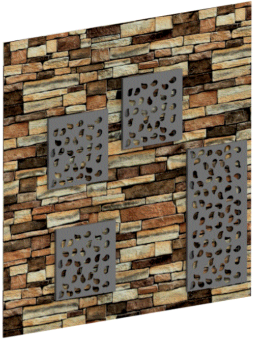

Référence : AC 131.19-01

Produit : Structures végétales Ressource & Bambou

Collection : Végétalité

Descriptif :

Réf. AC 131.19-01 | Structure végétale Ressource

Dimensions : 480 x 480 mm

Réf. AC 131.19-02 | Structure végétale Ressource

Dimensions : 940 x 480 mm

?

Réf. AC 131.19-03 | Structure végétale Bambou

Dimensions : 480 x 480 mm

Réf. AC 131.19-04 | Structure végétale Bambou

Dimensions : 940 x 480 mm

Matériaux, revêtements, couleurs :

- Ensemble mcano-soudé en acier. Primaire EPOXY APP120
- Thermo laquage, poudre thermodurcissable à base de résine polyester
- Mise à la teinte : au choix du nuancier RAL ou RAL fine texture.