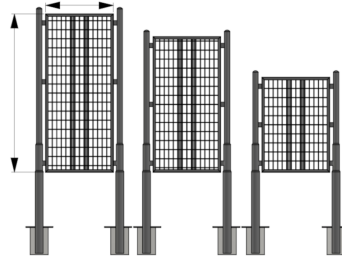

Référence : 30135-1F  
Produit : Entrées de zone Amiral  
Collection : Vitalité

### Descriptif :

- Réf. **AC 30135-1F** | Bi-mâts grillagé Amiral

Dimensions : Grille de 1050 x 750 mm - Hauteur hors-tout : 2,01 m

- Réf. **AC 30135-2F** | Bi-mâts grillagé Amiral

Dimensions : Grille de 1500 x 750 mm - Hauteur hors-tout : 2,46 m

- Réf. **AC 30135-3F** | Bi-mâts grillagé Amiral

Dimensions : Grille de 1750 x 750 mm - Hauteur hors-tout : 2,71 m

?  
?