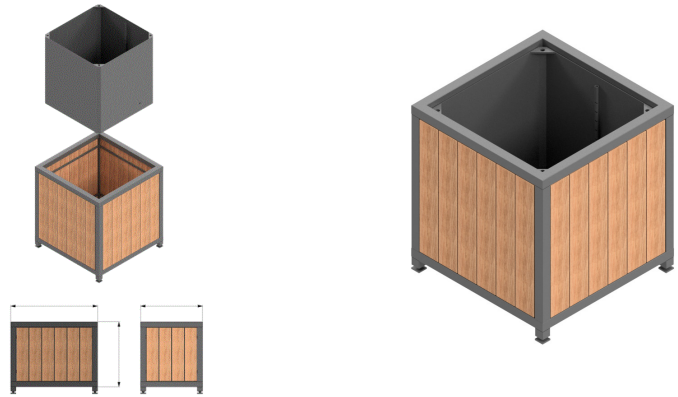

Référence : 190.21

Produit : Jardinières Launa métal & bois

Collection : Vitalité

Descriptif :

Les **jardinières Launa en métal & bois** sont composées :

- Armature : montants en tube de 60 x 60 mm montés sur des vis réglables.
- Bac intérieur avec un double fond, trop plein, et 4 anneaux de manutention soudés. Les bacs peuvent être manutentionnés.

Dimensions

Longueur x largeur x hauteur

- **190.21**: 1000 x 1000 x 1000 mm
- **173.20**: 1000 x 713 x 830 mm

Autres dimensions sur consultation.

Matériaux, revêtements, couleurs :

Ossature & bac :

- Ensemble mcano-soudé en acier apte à la galvanisation à chaud. Galvanisation à chaud des produits finis.
- Thermolaquage, poudre thermodurcissable à base de résine polyester.
- Mise à la teinte : au choix du nuancier RAL ou RAL fine texture.