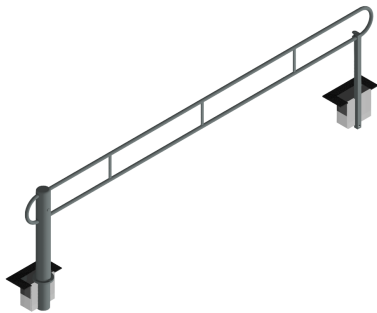

Référence : 106.19

Produit : Barrière pivotante Chzy

Collection : Sécurité

Descriptif :

réf. **106.19** 3.30 m pour 3.00 m de passage.

réf. **105.19** 4.49 m pour 4.00 m de passage.

Hauteur totale : 1.33 m

Hauteur hors-sol : 1.00 m

- Goupille avec cadenas artillerie ou cadenas pompier.
- En option : Bandes réfléchissantes rouges ou blanches.
- Autres dimensions sur consultation.

Matériaux, revêtements, couleurs :

- Ensemble mcano-soudé en acier apte à la galvanisation à chaud.
- Galvanisation à chaud des produits finis (55 à 85 microns selon l'épaisseur des tubes).
- Thermolaquage, poudre thermodurcissable à base de résine polyester (minimum 60 microns).
- Mise à la teinte : au choix du nuancier RAL ou RAL fine texture.