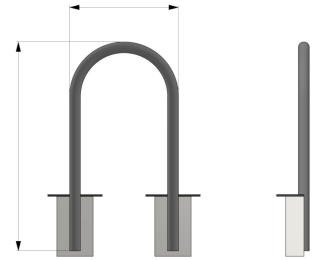

Référence : 415.10
Produit : Arceau appui-vélos Hoche
Collection : Mobilité

Descriptif :

réf. 415.10 | Arceau appui-vélos Hoche

Dimensions:

- Longueur : 600mm
- Hauteur hors-tout: 1,15m pour 0,90m hors-sol
- Arceau: Tube 60mm