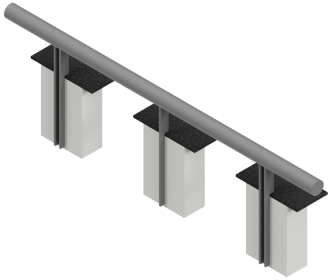

Référence : 145.03
Produit : Chasse-roues Héritage
Collection : Sécurité

Descriptif :

Dimensions :

Réf. 145.03 Longueur 1,50 m x 472 mm hors-tout

Réf. 145.03-210108 Longueur 1,00 m x 472 mm hors-tout

Main courante : 760 mm

En option 91 : sur platines

En option : 1 coude ou 2 coudes

Matériaux, revêtements, couleurs :

- Ensemble mcano-soudé en acier apte à la galvanisation à chaud.
- Galvanisation à chaud des produits finis (55 à 85 microns selon l'épaisseur des tubes).
- Thermolaquage, poudre thermodurcissable à base de résine polyester (minimum 60 microns).
- Mise à la teinte : au choix du nuancier RAL ou RAL fine texture.