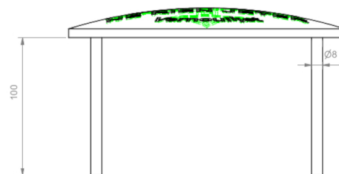

Référence : 106.22

Produit : Clou " Ici commence la mer "

Collection : Sécurité

Descriptif :

Clou "Ici commence la mer"

Clou de voirie Ø200x ép3, inox 304L brossé, logo gravé sur une profondeur de 1mm, stiges filetées M8x100, à sceller.