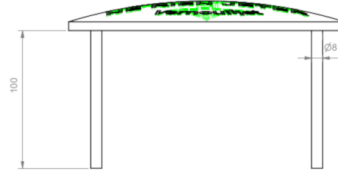

Référence : 106.22

Produit : Clou " Ici commence la mer "

Collection : Sécurité

Descriptif :

Clou " Ici commence la mer "

Clou de voirie 200x 3, inox 304L brossé, logo gravé sur une profondeur de 1mm, stiges fileté se M8x100, à sceller.

Matériaux, revêtements, couleurs :

En INOX 304 L + finition: brossé.